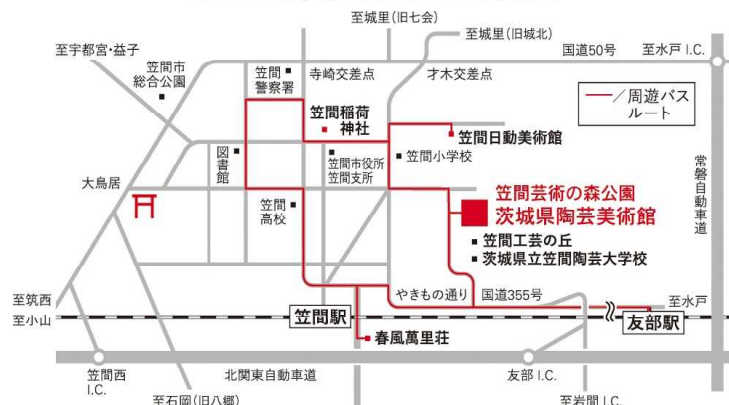

茨城県陶芸美術館 入館料割引券

このページを印刷して、陶芸美術館総合受付へご提出ください。
本券一枚で4名様まで団体料金に割引します。

企画展観覧の割引

◆フィンランド・マリメッコ展	一般 820円→670円 高大生 620円→510円 小中生 310円→260円
◆欲しいが見つかる・うつわ展	一般 720円→570円 70歳以上 360円→280円
◆愛のヴィクトリアン・ジュエリー	高大生 510円→410円 小中生 260円→210円

- ※ 企画展、開催中は、企画展、特別展の観覧料でコレクション展、テーマ展も併せて観覧できます。
- ※ 企画展開催期間中でも、コレクション展、テーマ展のみの観覧ができます。
- ※ 本券は他の割引券との併用ができません。
- ※ 本券の有効期限は平成31年3月31日までです。

茨城県陶芸美術館

- ◆住所 309-1611 笠間市笠間 2345 (笠間芸術の森公園内)
- ◆電話 0296-70-0011
- ◆開館時間 午前9時30分～午後5時 (入場は4時30分まで)
- ◆休館日 月曜日 (ただし祝日の場合は開館し翌平日休館) 12/27～1/1
※ 5月1日(火), 8月13日(月), 11月5日(月)は開館