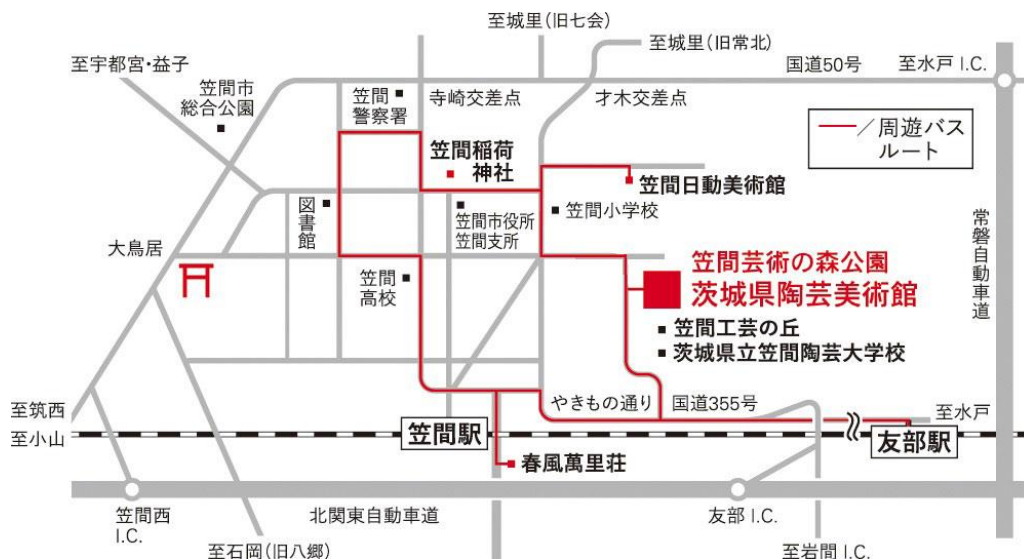

茨城県陶芸美術館 入館料割引券

このページを印刷(またはスマートフォン等の画面に表示)して、
陶芸美術館総合受付へご提出(ご提示)ください。

本券1枚で4名様まで団体料金に割引します。

※ 展覧会、料金については当館ホームページをご覧ください。

(<http://www.tougei.museum.ibk.ed.jp/index.html>)

※ 企画展開催中は、企画展、特別展の観覧料でコレクション展、テーマ展も併せて観覧できます。

※ 企画展開催中でも、コレクション展、テーマ展のみの観覧ができます。

※ 本券は他の割引券との併用ができません。

※ 本券の有効期限は平成31年3月31日までです。

- ◆ 住所 〒309-1611 笠間市笠間 2345 (笠間芸術の森公園内)
- ◆ 電話 0296-70-0011
- ◆ 開館時間 午前9時30分～午後5時 (入館は午後4時30分まで)
- ◆ 休館日 月曜日 (ただし祝日の場合は開館し翌平日休館), 12/27～1/1
※ 9月18日(月), 11月5日(月)は開館