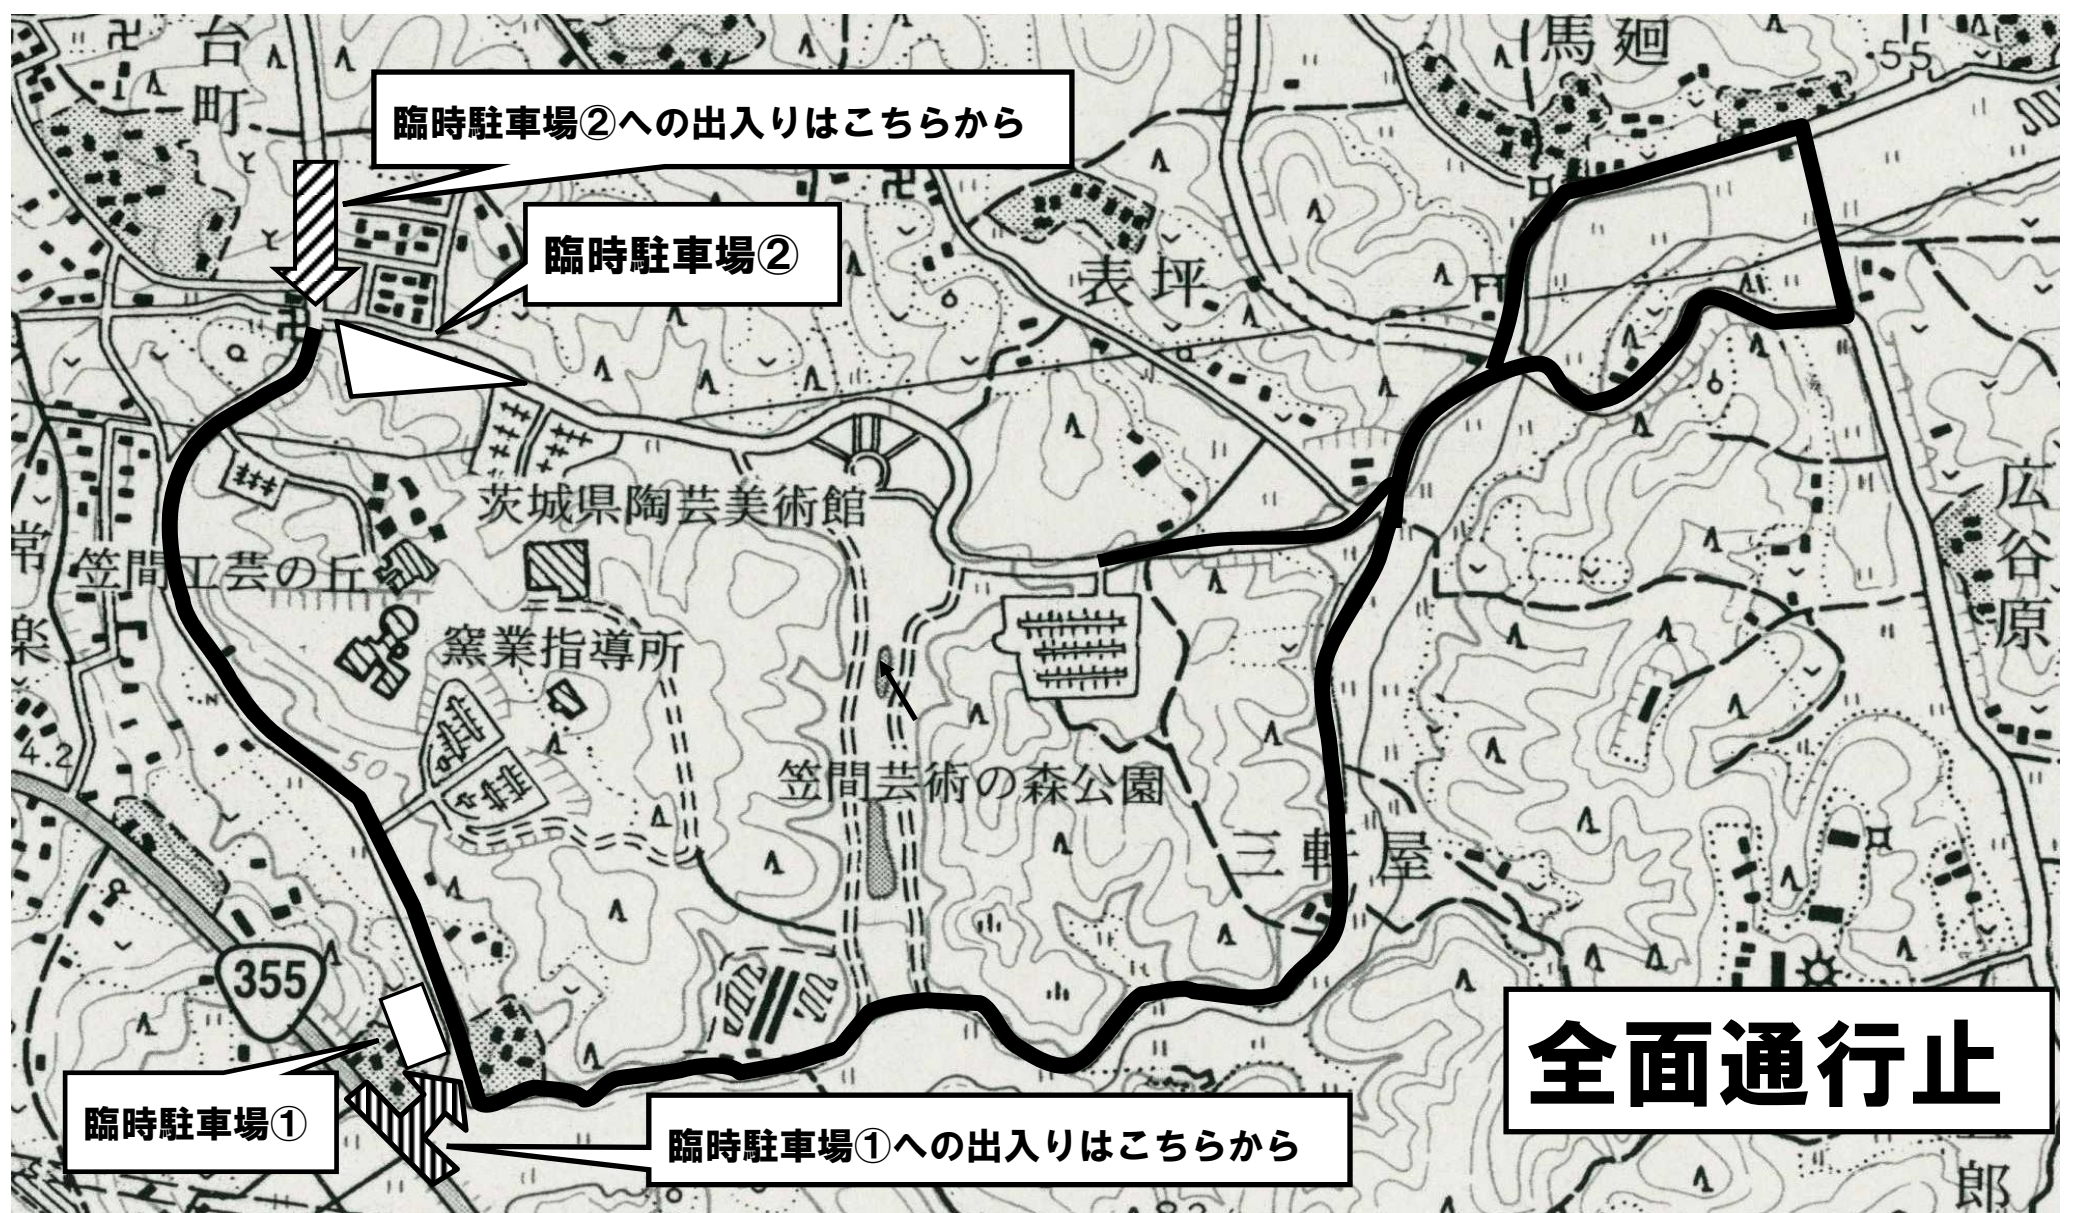

第54回県下中学校交歓笠間市駅伝大会に伴う

交通規制のお知らせ

平成29年1月15日（日）

午前9時～正午

※予備日 平成29年1月22日（日）

笠間芸術の森公園をメイン会場として「第54回県下中学校交歓笠間市駅伝大会」を開催いたします。大会開催に伴い下図区域を交通規制（全面通行止）いたしますので、皆様のご理解、ご協力をお願い申し上げます。

なお、交通規制中、ギャラリーロード・陶芸美術館・工芸の丘にお越しの皆様は、臨時駐車場をご利用願います。ただし、臨時駐車場①への出入りはR355→向山窯より、また、臨時駐車場②への出入りは大和田交差点からとなります。（駅伝大会警備員が誘導いたします。）