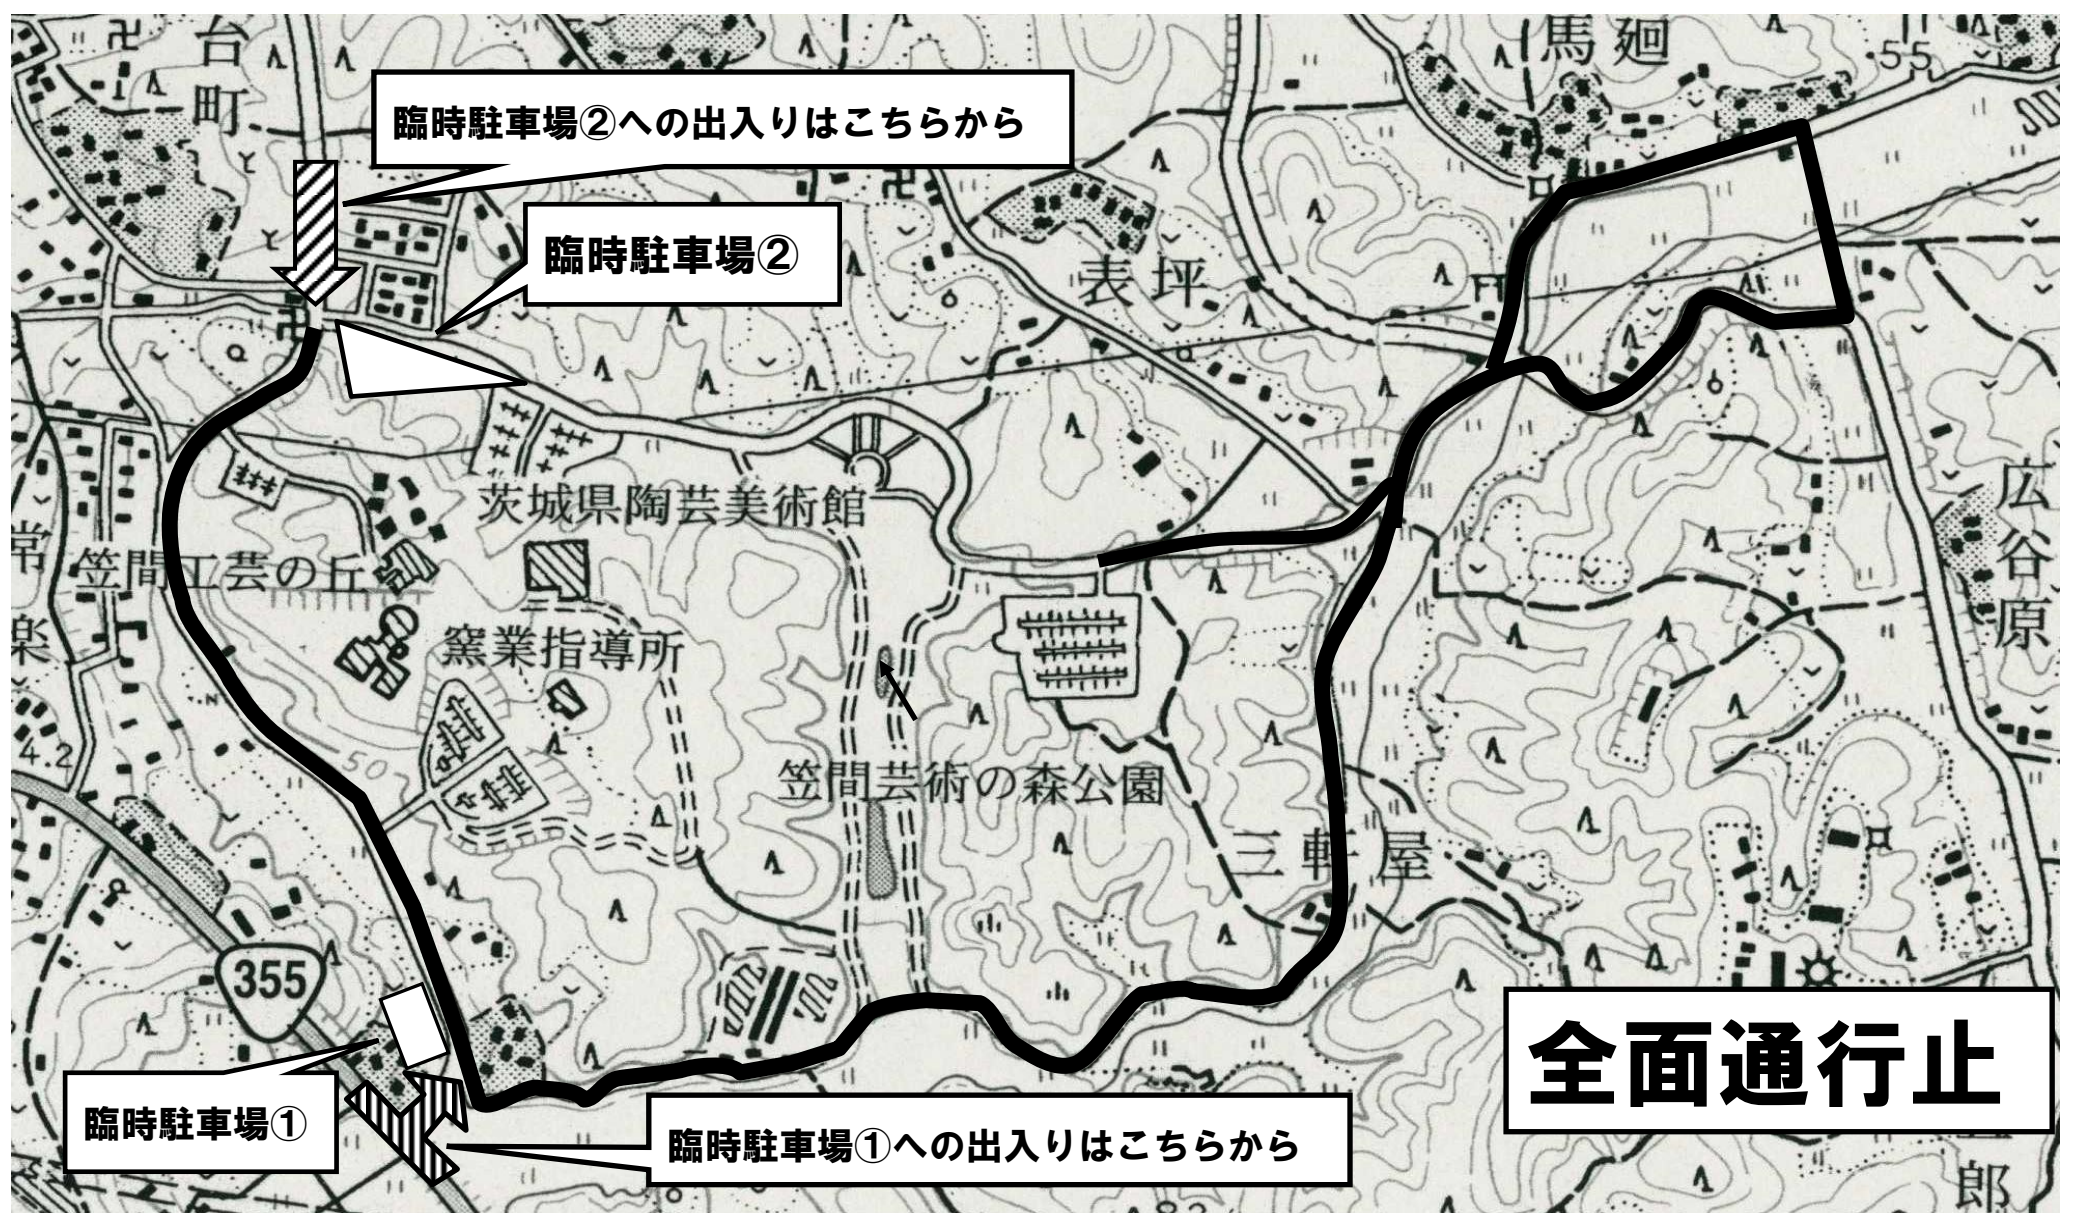

# 交通規制のお知らせ

平成30年1月21日（日）

午前9時～正午

※予備日 平成30年1月28日（日）

笠間芸術の森公園をメイン会場として「第55回県下中学校交歓笠間市駅伝大会」を開催いたします。大会開催に伴い下図区域を交通規制（全面通行止）いたしますので、皆様のご理解、ご協力をお願い申し上げます。

なお、交通規制中、ギャラリーロード・陶芸美術館・工芸の丘にお越しの皆様は、臨時駐車場をご利用願います。ただし、臨時駐車場①への出入りはR355→向山窯より、また、臨時駐車場②への出入りは大和田交差点からとなります。（駅伝大会警備員が誘導いたします。）