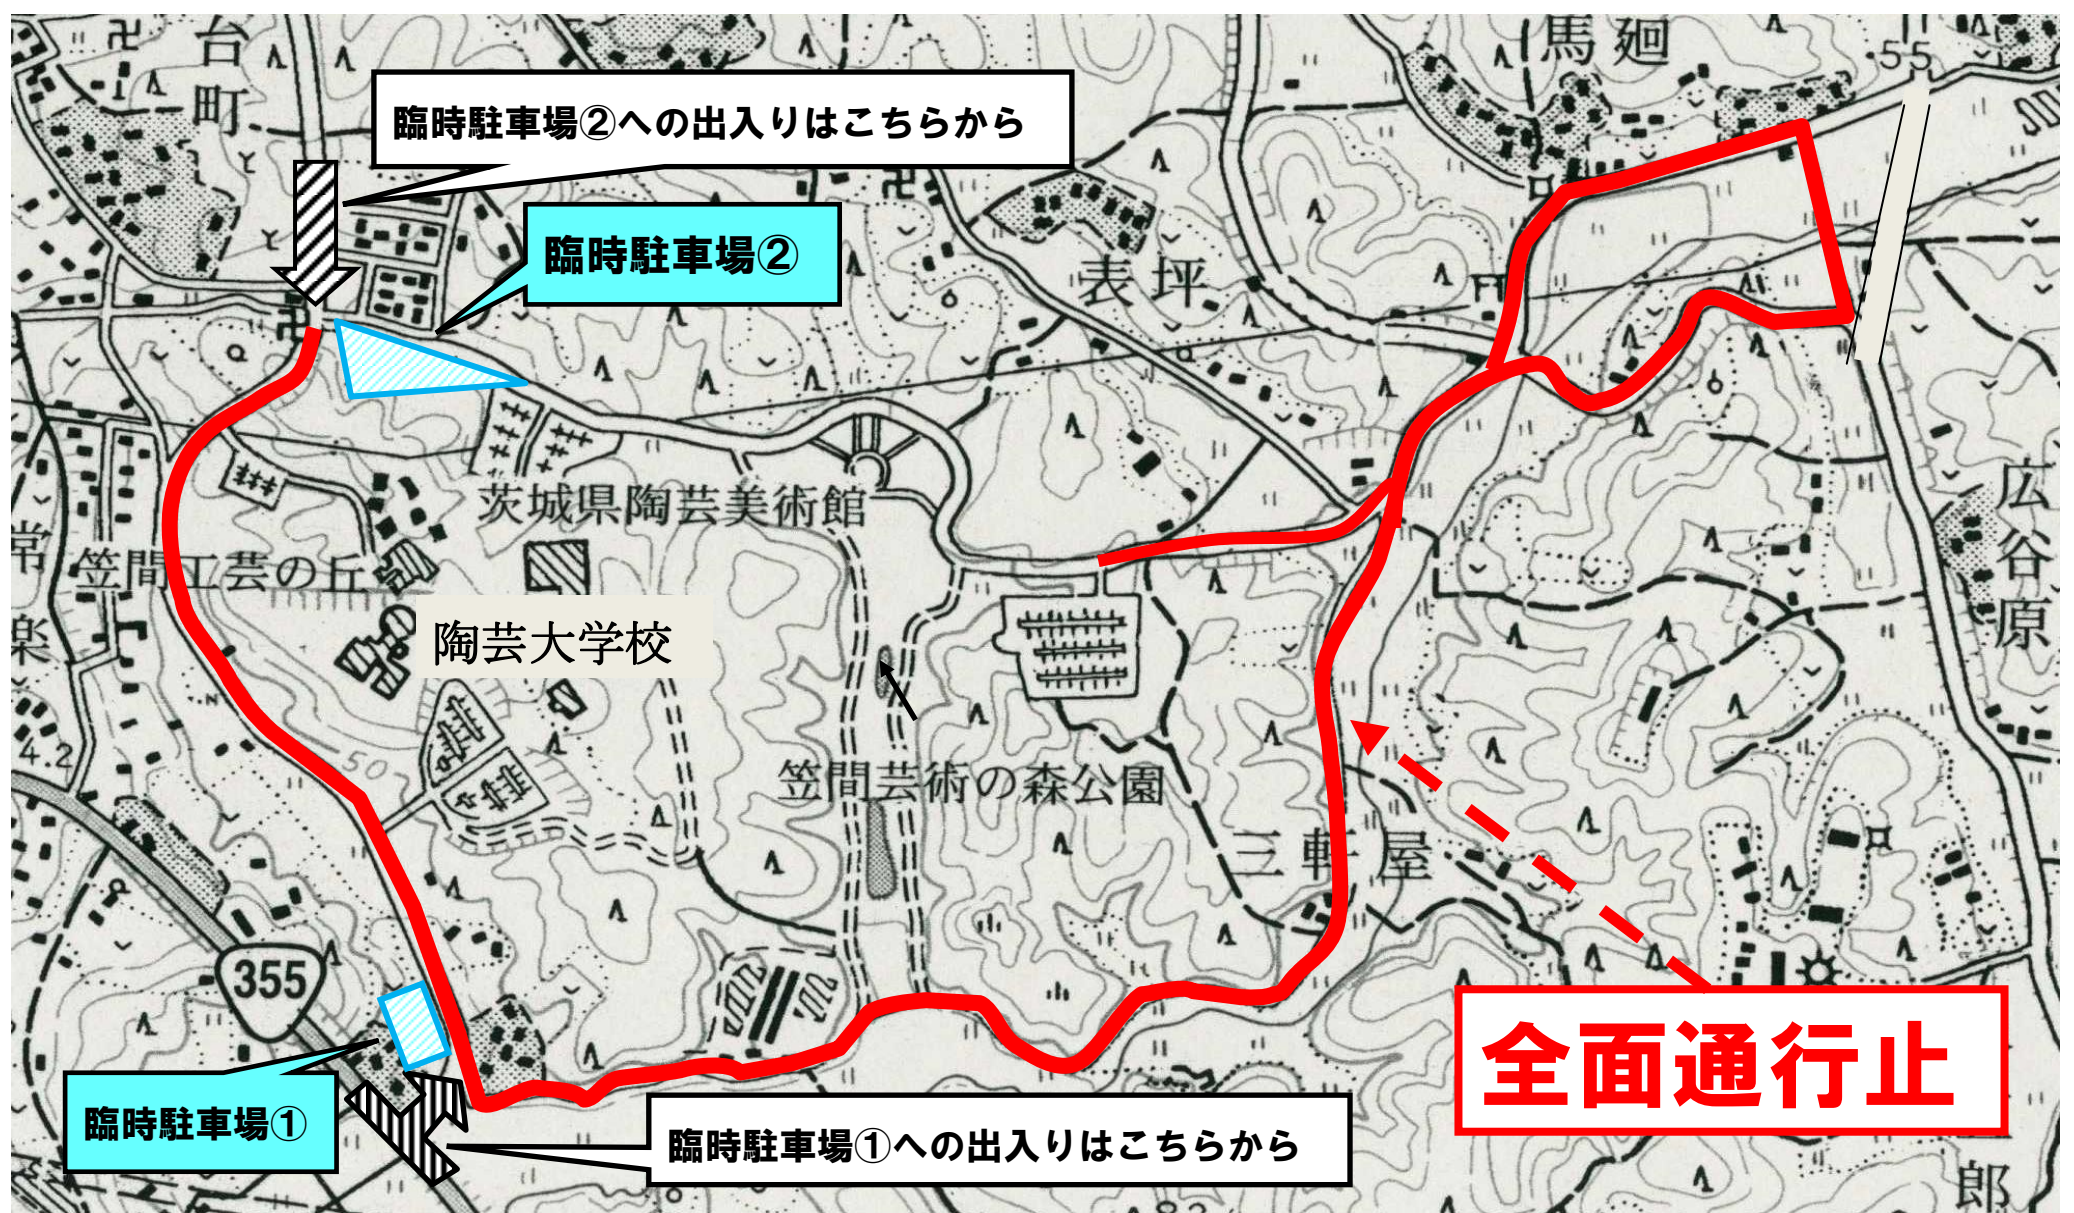

# 交通規制のお知らせ

平成31年1月20日（日）

午前9時～正午

※予備日 平成31年1月27日（日）

笠間芸術の森公園をメイン会場として「第56回県下中学校交歓笠間市駅伝大会」を開催いたします。大会開催に伴い下図区域を交通規制（全面通行止）いたしますので、皆様のご理解、ご協力をお願い申し上げます。

なお、交通規制中、ギャラリーロード・陶芸美術館・工芸の丘にお越しの皆様は、臨時駐車場をご利用願います。ただし、臨時駐車場①への出入りはR355→向山窯より、また、臨時駐車場②への出入りは大和田交差点からとなります。（駅伝大会警備員が誘導いたします。）