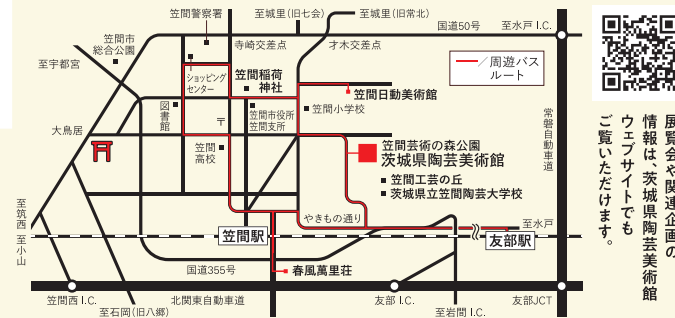

あなたの陶芸大賞はどれ!? 会場に来館者による投票を実施します。参加いただいた方には次回当館企画展「北澤美術館名品展 エミール・ガレとドーム」の招待券をお渡しします。投票結果は2月上旬に当館ウェブサイト、SNS上で発表します。

【柿傳ギャラリー(東京都新宿区)】

笠間陶芸大賞展 一部受賞作家特集展示
日時 | 11月12日(金)~11月18日(木)
※会場へのアクセス、企画の詳細等は柿傳ギャラリーウェブサイトよりご確認ください。

ケラモン 茨城県陶芸美術館 教育普及キャラクター

茨城県アンテナショップ【IBARAKI sense(東京都中央区)】

茨城県陶芸美術館長の金子賢治が推薦する茨城県内の作家の作品を「金子セレクションコーナー」として展示、販売します。
前期 | 10月1日(金)~5日(火) 後期 | 10月15日(金)~19日(火)
※会場へのアクセス、企画の詳細等はIBARAKI senseウェブサイトよりご確認ください。

ごいっしょに

笠間日動美術館 TEL|0296-72-2160 「シルバニアファミリー展」10月2日(土)~12月12日(日)
茨城県近代美術館 TEL|029-243-5111 「上田薫とリアルな絵画」10月26日(火)~12月12日(日)

次回企画展のご案内

「北澤美術館名品展 エミール・ガレとドーム」
2022年2月5日(土)~5月8日(日)

展覧会や関連企画の情報は、茨城県陶芸美術館ウェブサイトでもご覧いただけます。